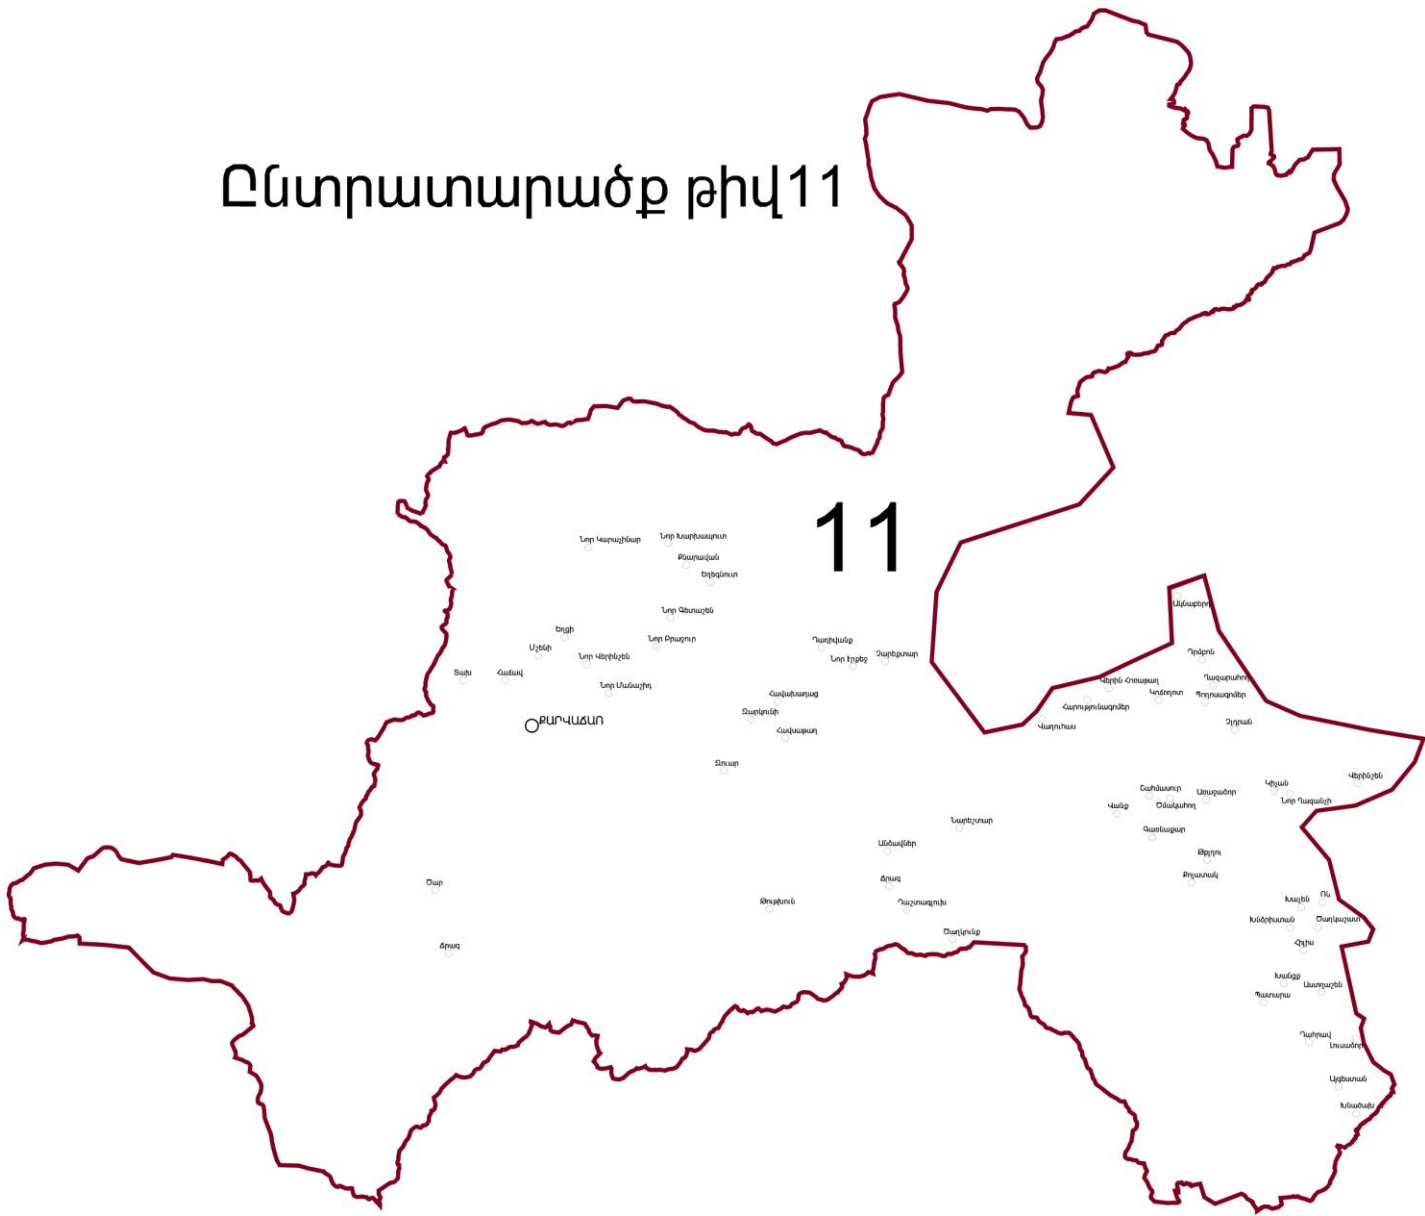

# Ընտրատարածք թիվ 11

## ԸՆՏՐԱՏԱՐԱԾՔ ԹԻՎ 11

**Ընդգրկում է** Լեռնային Ղարաբաղի Հանրապետության Մարտակերտի շրջանի Առաջածոր, Գառնաքար, Դրմբոն, Թբիլու, Ծմակահող, Կիչան, Կոճողոտ, Հարությունագումեր, Նոր Ղազանչի, Շահմասուր, Չլղրան, Պողոսագումեր, Վաղուհաս, Վանք, Վերին Հոռաթաղ, Քոլատակ, Լեռնային Ղարաբաղի Հանրապետության Շահումյանի շրջանի Քարվաճառ, Ակնաբերդ, Դաղիվանք, Եղեգնուտ, Զուար, Ծար, Հավսաթաղ, Նոր Բրաջուր, Նոր Գետաշեն, Նոր Էրքեջ, Նոր Կարաչինար, Նոր Խարխափուտ, Նոր Մանաշիդ, Նոր Վերինշեն, Զարեքտար, Քնարավան, Լեռնային Ղարաբաղի Հանրապետության Ասկերանի շրջանի Այգեստան, Աստղաշեն, Դահրավ, Լուսածոր, Խանցք, Խաչեն, Խնածախ, Խնձրիստան, Ծաղկաշատ, Հիլիս, Պատարա, Ռն համայնքները: